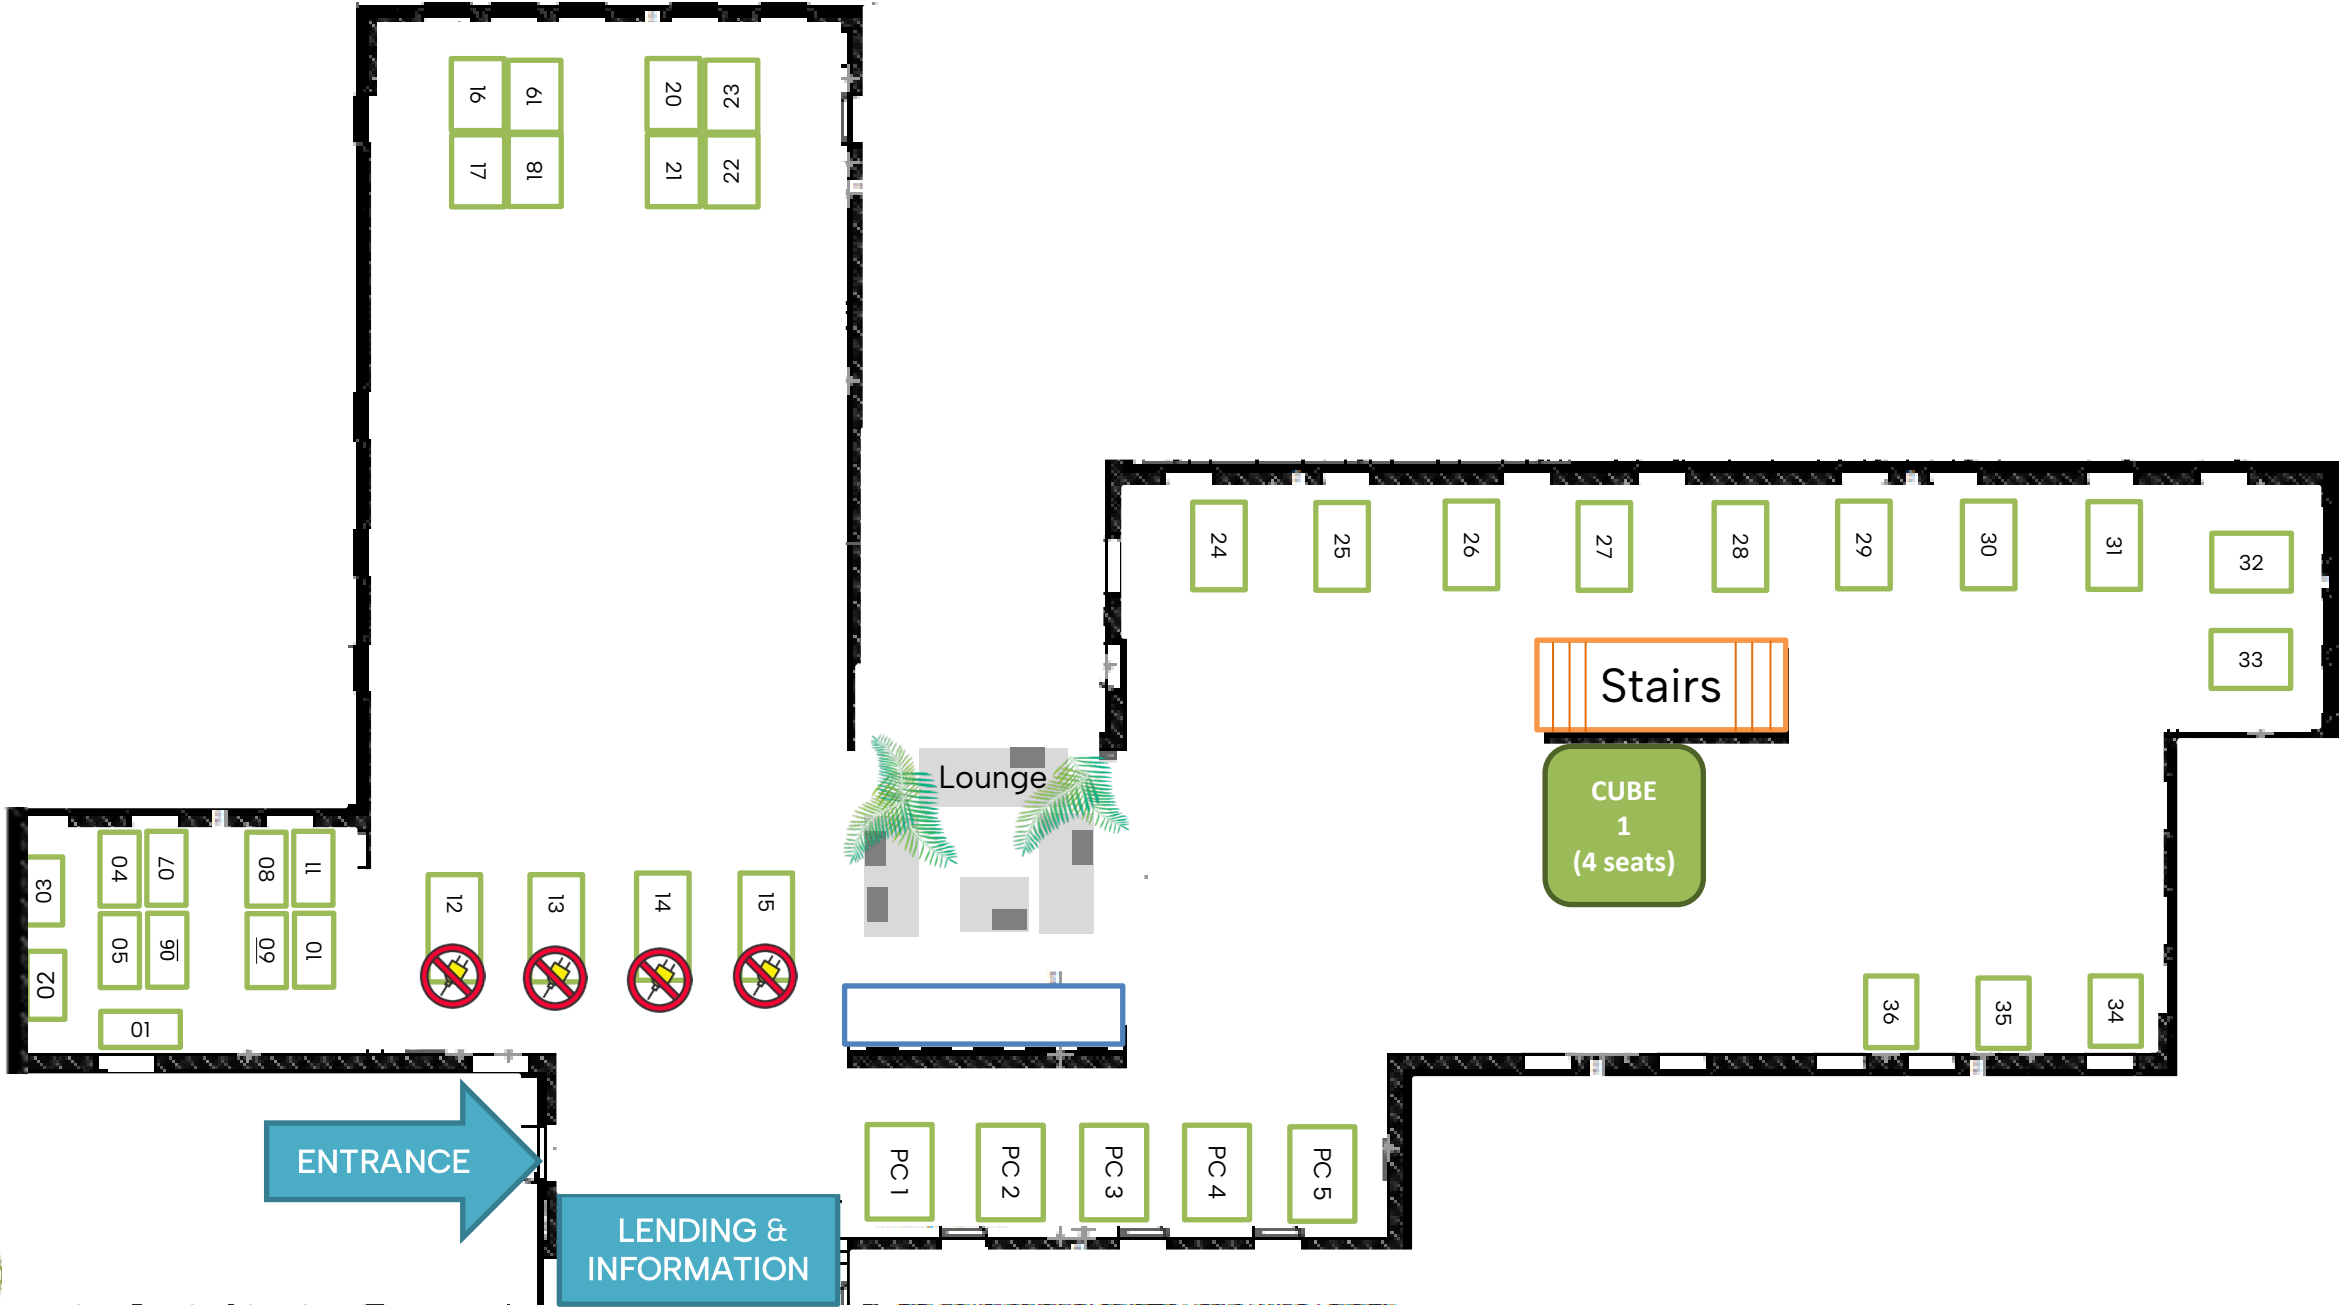

# WiSo Library (SSC) – OG 4 (4th Floor)

Universitätsstr. 22a, 50937 Köln

# WiSo Library (SSC) – OG 3 (3rd Floor)

Universitätsstr. 22a, 50937 Köln